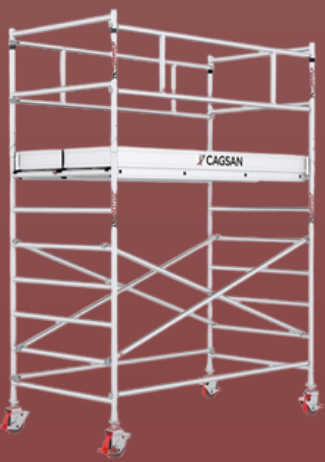

SCAFFOLDING SYSTEMS

Estd. 1916

شركة عبدالقادر عبدالعلي كوثمباوالا
A. A. Kothambawala Co.

CAGSAN[®]
LADDER

**SCAFFOLDING
SYSTEMS**

Protube F

F90

F180

F36

Protube S

S4

S6

S8

Protube L

L4

L6

L8

L10

L12

L14

Telesafe XL

S004 XL

S005 XL

S006 XL

S007 XL

S008 XL

Protube F

Platform Size: 0.60 M X 1.80 M

<i>MODEL</i>	<i>REACHING HEIGHT</i>
F90	2.80 M
F180	3.60 M
F360	5.40 M

Protube S

Platform Size: 0.60 M X 2.40 M

<i>MODEL</i>	<i>REACHING HEIGHT</i>
S4	4 M
S6	6 M
S8	8 M