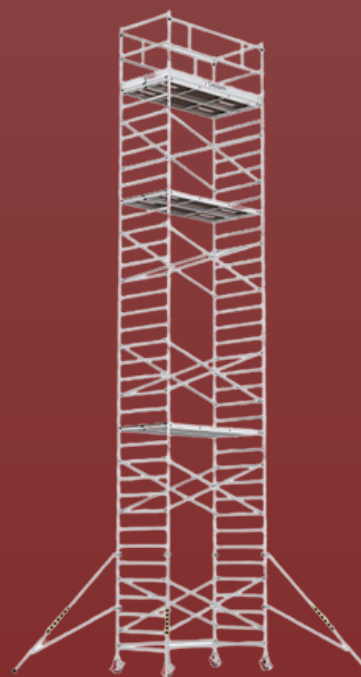

SCAFFOLDING SYSTEMS

Estd. 1916

شركة عبدالقادر عبدالعلي كوثمباوالا
A. A. Kothambawala Co.

CAGSAN[®]
LADDER

**SCAFFOLDING
SYSTEMS**

Protube F

F90

F180

F36

Protube S

S4

S6

S8

Protube L

L4

L6

L8

L10

L12

L14

Telesafe XL

S004 XL

S005 XL

S006 XL

S007 XL

S008 XL

Protube F

Platform Size: 0.60 M X 1.80 M

<i>MODEL</i>	<i>REACHING HEIGHT</i>
F90	2.80 M
F180	3.60 M
F360	5.40 M

Protube S

Platform Size: 0.60 M X 2.40 M

<i>MODEL</i>	<i>REACHING HEIGHT</i>
S4	4 M
S6	6 M
S8	8 M