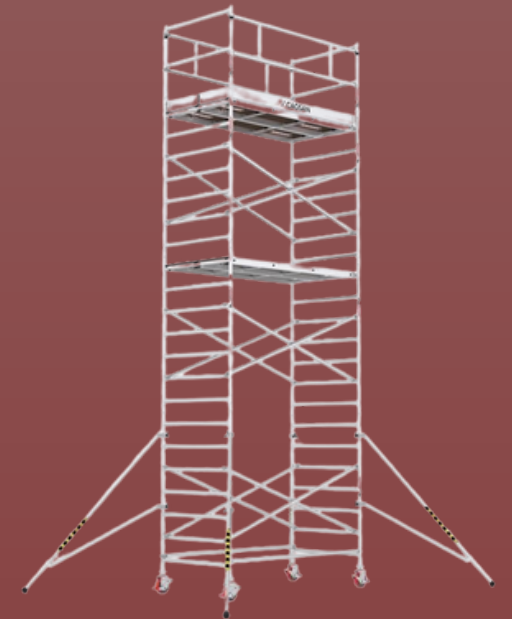

SCAFFOLDING SYSTEMS

Estd. 1916

شركة عبدالقادر عبدالعلي كوثمباوالا
A. A. Kothambawala Co.

CAGSAN[®]
LADDER

**SCAFFOLDING
SYSTEMS**

Protube F

F90

F180

F36

Protube S

S4

S6

S8

Protube L

L4

L6

L8

L10

L12

L14

Telesafe XL

S004 XL

S005 XL

S006 XL

S007 XL

S008 XL

Protube F

Platform Size: 0.60 M X 1.80 M

<i>MODEL</i>	<i>REACHING HEIGHT</i>
F90	2.80 M
F180	3.60 M
F360	5.40 M

Protube S

Platform Size: 0.60 M X 2.40 M

<i>MODEL</i>	<i>REACHING HEIGHT</i>
S4	4 M
S6	6 M
S8	8 M