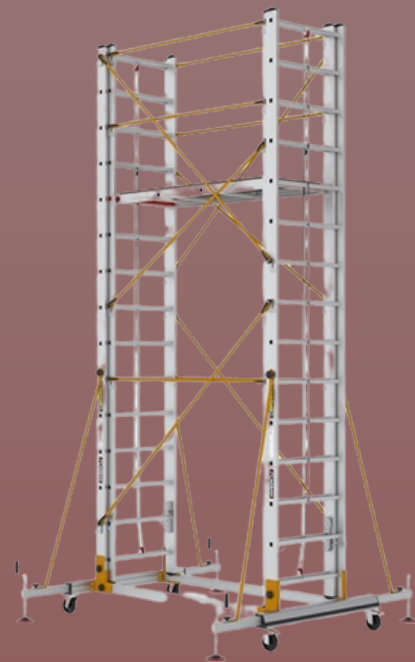

SCAFFOLDING SYSTEMS

Estd. 1916

شركة عبدالقادر عبدالعلي كوثمباوالا
A. A. Kothambawala Co.

CAGSAN[®]
LADDER

**SCAFFOLDING
SYSTEMS**

Protube F

F90

F180

L8

L10

L12

L14

Telesafe XL

S004 XL

S005 XL

S006 XL

S007 XL

S008 XL

Protube F

Platform Size: 0.60 M X 1.80 M

<i>MODEL</i>	<i>REACHING HEIGHT</i>
F90	2.80 M
F180	3.60 M
F360	5.40 M

Protube S

Platform Size: 0.60 M X 2.40 M

<i>MODEL</i>	<i>REACHING HEIGHT</i>
S4	4 M
S6	6 M
S8	8 M

Protube L

Platform Size: 1.20 M X 2.40 M

<i>MODEL</i>	<i>REACHING HEIGHT</i>
L4	4 M
L6	6 M
L8	8 M
L10	10 M
L12	12 M
L14	14 M

Telesafe XL	
Platform Size: 0.60 M X 1.55 M	
MODEL	REACHING HEIGHT
S004 XL	4.5 M
S005 XL	5.6 M
S006 XL	6.2 M
S007 XL	7.0 M
S008 XL	7.9 M