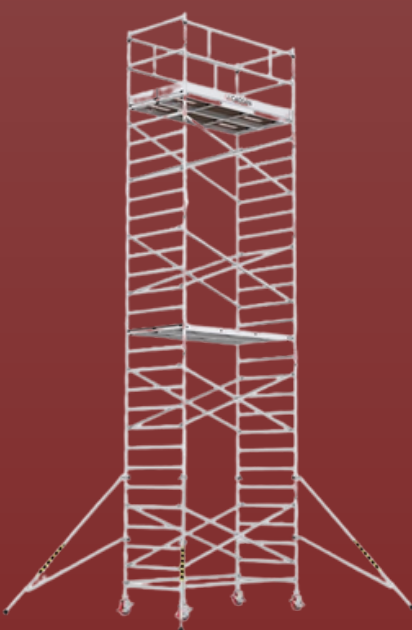

SCAFFOLDING SYSTEMS

Estd. 1916

شركة عبدالقادر عبدالعلي كوثمباوالا
A. A. Kothambawala Co.

CAGSAN[®]
LADDER

**SCAFFOLDING
SYSTEMS**

Protube F

F90

F180

F36

Protube S

S4

S6

S8

Protube L

L4

L6

L8

L10

L12

L14

Telesafe XL

S004 XL

S005 XL

S006 XL

S007 XL

S008 XL

Protube F

Platform Size: 0.60 M X 1.80 M

<i>MODEL</i>	<i>REACHING HEIGHT</i>
F90	2.80 M
F180	3.60 M
F360	5.40 M

Protube S

Platform Size: 0.60 M X 2.40 M

<i>MODEL</i>	<i>REACHING HEIGHT</i>
S4	4 M
S6	6 M
S8	8 M