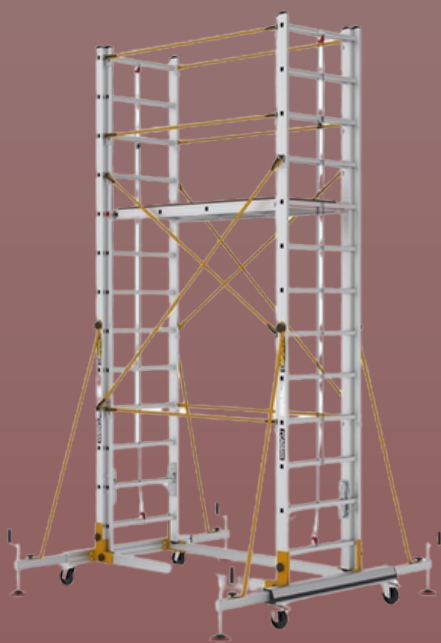

SCAFFOLDING SYSTEMS

Estd. 1916

شركة عبدالقادر عبدالعلي كوثمباوالا
A. A. Kothambawala Co.

CAGSAN[®]
LADDER

**SCAFFOLDING
SYSTEMS**

Protube F

F90

F180

L8

L10

L12

L14

Telesafe XL

S004 XL

S005 XL

S006 XL

S007 XL

S008 XL

Protube F

Platform Size: 0.60 M X 1.80 M

<i>MODEL</i>	<i>REACHING HEIGHT</i>
F90	2.80 M
F180	3.60 M
F360	5.40 M

Protube S

Platform Size: 0.60 M X 2.40 M

<i>MODEL</i>	<i>REACHING HEIGHT</i>
S4	4 M
S6	6 M
S8	8 M

Protube L

Platform Size: 1.20 M X 2.40 M

<i>MODEL</i>	<i>REACHING HEIGHT</i>
L4	4 M
L6	6 M
L8	8 M
L10	10 M
L12	12 M
L14	14 M

Telesafe XL	
Platform Size: 0.60 M X 1.55 M	
MODEL	REACHING HEIGHT
S004 XL	4.5 M
S005 XL	5.6 M
S006 XL	6.2 M
S007 XL	7.0 M
S008 XL	7.9 M