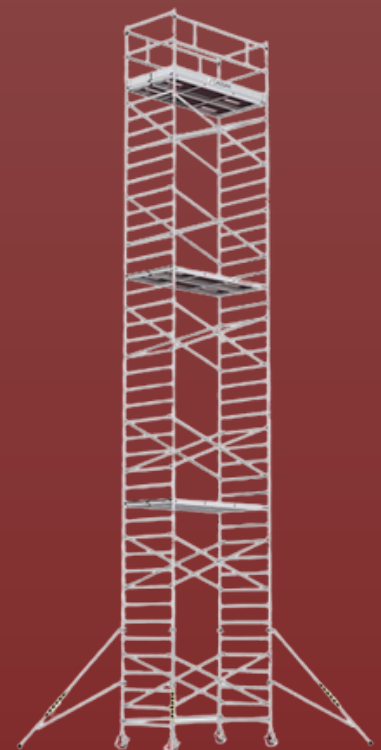

SCAFFOLDING SYSTEMS

Estd. 1916

شركة عبدالقادر عبدالعلي كوثمباوالا
A. A. Kothambawala Co.

CAGSAN[®]
LADDER

**SCAFFOLDING
SYSTEMS**

Protube F

F90

F180

F36

Protube S

S4

S6

S8

Protube L

L4

L6

L8

L10

L12

L14

Telesafe XL

S004 XL

S005 XL

S006 XL

S007 XL

S008 XL

Protube F

Platform Size: 0.60 M X 1.80 M

<i>MODEL</i>	<i>REACHING HEIGHT</i>
F90	2.80 M
F180	3.60 M
F360	5.40 M

Protube S

Platform Size: 0.60 M X 2.40 M

<i>MODEL</i>	<i>REACHING HEIGHT</i>
S4	4 M
S6	6 M
S8	8 M