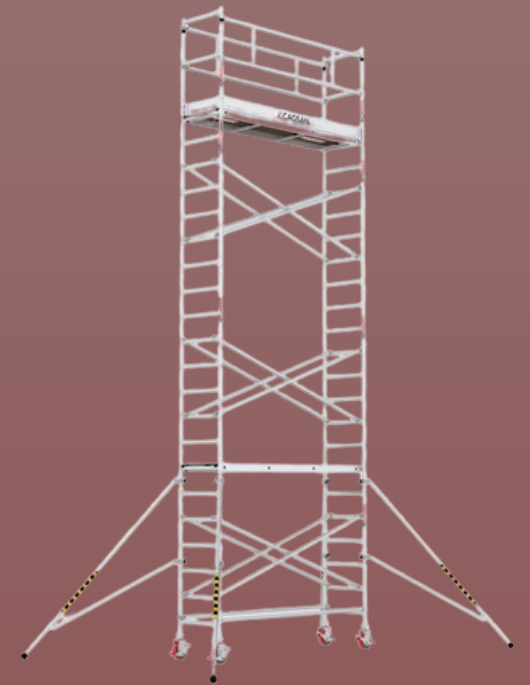

SCAFFOLDING SYSTEMS

Estd. 1916

شركة عبدالقادر عبدالعلي كوثمباوالا
A. A. Kothambawala Co.

CAGSAN[®]
LADDER

**SCAFFOLDING
SYSTEMS**

Protube F

F90

F180

F36

Protube S

S4

S6

S8

Protube L

L4

L6

L8

L10

L12

L14

Telesafe XL

S004 XL

S005 XL

S006 XL

S007 XL

S008 XL

Protube F

Platform Size: 0.60 M X 1.80 M

<i>MODEL</i>	<i>REACHING HEIGHT</i>
F90	2.80 M
F180	3.60 M
F360	5.40 M

Protube S

Platform Size: 0.60 M X 2.40 M

<i>MODEL</i>	<i>REACHING HEIGHT</i>
S4	4 M
S6	6 M
S8	8 M